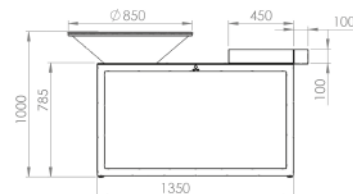

Hmotnost

Podstavec	75 kg		
Kužel	16 kg	Přihrádka	2,7 kg
Plotna	44 kg	Deska	7,5 kg

OFYR ISLAND 100-100