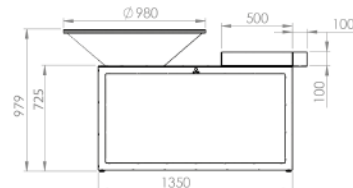

Hmotnost

Podstavec	78 kg		
Kužel	22 kg	Přihrádka	3 kg
Plotna	55 kg	Deska	8,6 kg