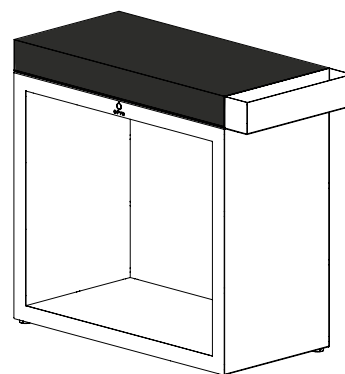

OFYR BUTCHER BLOCK STORAGE 90

OFYR Butcher Block Storage 90 je ideálním doplňkem k modelům OFYR Classic Black, protože má pevnou pracovní desku na přípravu jídla, praktickou přihrádku na příslušenství a nabízí možnosti ukládání dřeva pod pultem. Butcher Block 90 ke k dostání s podstavcem ze dvou různých materiálů: cortenové oceli a černě práškované oceli. Pracovní deska je z teakového dřeva a tmavě šedé keramiky.

Desku z teakového dřeva byste měli po použití uložit v interiéru, zatímco keramická deska může zůstat trvale venku.

BBS-90-TW

OFYR BUTCHER BLOCK STORAGE 90 TEAKWOOD

Materiál	Podstavec a přihrádka Pracovní deska	Cortenová ocel Teakové dřevo
Rozměry	Podstavec Přihrádka na náčiní Pracovní deska	45 x 90 x 78 cm 15 x 45 x 10 cm 45 x 90 x 10 cm
Hmotnost		74,6 kg
	Kód EAN	6011405453487

BBS-90-CD

OFYR BUTCHER BLOCK STORAGE 90 CERAMIC DARK GREY

Materiál	Podstavec a přihrádka Pracovní deska	Cortenová ocel Tmavě šedá keramika
Rozměry	Podstavec Přihrádka na náčiní Pracovní deska	45 x 90 x 78 cm 15 x 45 x 10 cm 45 x 90 x 10 cm
Hmotnost		+/- 80 kg
	Kód EAN	7112139903077