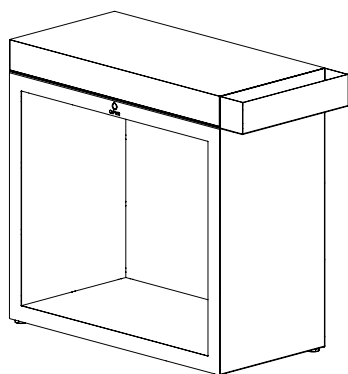

OFYR BUTCHER BLOCK STORAGE 90

OFYR Butcher Block Storage 90 je ideálním doplňkem k modelům OFYR Classic Black, protože má pevnou pracovní desku na přípravu jídla, praktickou přihrádku na příslušenství a nabízí možnosti ukládání dřeva pod pultem. Butcher Block 90 ke k dostání s podstavcem ze dvou různých materiálů: cortenové oceli a černě práškované oceli. Pracovní deska je z teakového dřeva a tmavě šedé keramiky.

Desku z teakového dřeva byste měli po použití uložit v interiéru, zatímco keramická deska může zůstat trvale venku.

BBS-90-TW

OFYR BUTCHER BLOCK STORAGE 90 TEAKWOOD

Materiál	Podstavec a přihrádka Pracovní deska	Cortenová ocel Teakové dřevo
Rozměry	Podstavec Přihrádka na náčiní Pracovní deska	45 x 90 x 78 cm 15 x 45 x 10 cm 45 x 90 x 10 cm
Hmotnost		74,6 kg
	Kód EAN	6011405453487

BBS-90-CD

OFYR BUTCHER BLOCK STORAGE 90 CERAMIC DARK GREY

Materiál	Podstavec a přihrádka Pracovní deska	Cortenová ocel Tmavě šedá keramika
Rozměry	Podstavec Přihrádka na náčiní Pracovní deska	45 x 90 x 78 cm 15 x 45 x 10 cm 45 x 90 x 10 cm
Hmotnost		+/- 80 kg
	Kód EAN	7112139903077