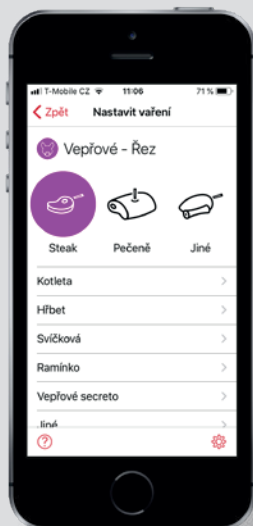

Jak to funguje?
Koukní na video!

PRVNÍ SKUTEČNĚ BEZDRÁTOVÝ TEPLOMĚR NA MASO

jednoduchý / intuitivní / vodotěsný

MODERNÍ DESIGN

Hodí se do každého prostředí.

BEZDRÁTOVÉ ŘEŠENÍ

Veškerá elektronika je uvnitř sondy.

DOBÍJENÍ

Více než 100x pomocí jedné AAA baterie.

ČESKÁ MEATER APP

Sleduje vaření a dává pokyny, co udělat.

NEOMEZENÝ DOSAH

Díky MEATER Link a MEATER Cloud.

DVOJITÝ SENZOR

Měří teplotu uvnitř i okolo vašeho jídla.

JEDNODUCHÉ NASTAVENÍ

1. Vpichem umístěte sondu do masa

2. Nastavte vaření v MEATER APP

JEDNODUCHÉ POUŽITÍ

3. Postupujte podle instrukcí MEATER APP

4. Dobrou chuť

VARIANTY MEATER

MEATER

MEATER +

MEATER Block

	MEATER	MEATER +	MEATER Block
Kód	MTR-240049	MTR-240124	MTR-240117
Dosah	10 m	50 m	50 m WiFi / ∞ přes Meater Cloud
Počet sond (každá dva senzory)	1	1	4
Chytrá aplikace v češtině	✓	✓	✓
Podpora chytrých hodinek	✓	✓	✓
Bezdrátové řešení	✓	✓	✓
Bluetooth technologie	✓	✓	✓
Připojení WiFi	vyžaduje druhý telefon / tablet	vyžaduje druhý telefon / tablet	✓
Meater Cloud	✓	✓	✓
USB dobíjení			✓
OLED display			✓
Cena včetně DPH	2 299 Kč	2 899 Kč	9 958 Kč