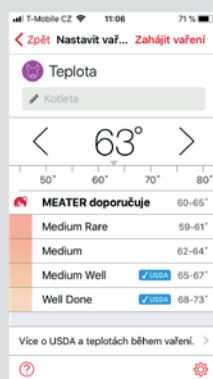

Jak to funguje?
Koukní na video!

PRVNÍ SKUTEČNĚ BEZDRÁTOVÝ TEPLOMĚR NA MASO

jednoduchý / intuitivní / vodotěsný

MODERNÍ DESIGN

Hodí se do každého prostředí.

BEZDRÁTOVÉ ŘEŠENÍ

Veškerá elektronika je uvnitř sondy.

DOBÍJENÍ

Více než 100x pomocí jedné AAA baterie.

ČESKÁ MEATER APP

Sleduje vaření a dává pokyny, co udělat.

NEOMEZENÝ DOSAH

Díky MEATER Link a MEATER Cloud.

DVOJITÝ SENZOR

Měří teplotu uvnitř i okolo vašeho jídla.

JEDNODUCHÉ NASTAVENÍ

1. Vpichem umístěte sondu do masa

2. Nastavte vaření v MEATER APP

JEDNODUCHÉ POUŽITÍ

3. Postupujte podle instrukcí MEATER APP

4. Dobrou chuť

VARIANTY MEATER

MEATER

MEATER +

MEATER Block

	MEATER	MEATER +	MEATER Block
Kód	MTR-240049	MTR-240124	MTR-240117
Dosah	10 m	50 m	50 m WiFi / ∞ přes Meater Cloud
Počet sond (každá dva senzory)	1	1	4
Chytrá aplikace v češtině	✓	✓	✓
Podpora chytrých hodinek	✓	✓	✓
Bezdrátové řešení	✓	✓	✓
Bluetooth technologie	✓	✓	✓
Připojení WiFi	vyžaduje druhý telefon / tablet	vyžaduje druhý telefon / tablet	✓
Meater Cloud	✓	✓	✓
USB dobíjení			✓
OLED display			✓
Cena včetně DPH	2 299 Kč	2 899 Kč	9 958 Kč